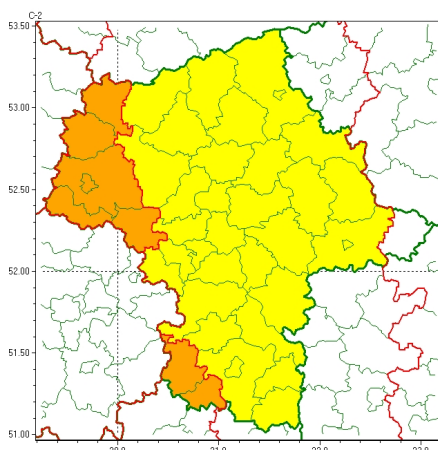

Zasięg ostrzeżeń w województwie

Burze z gradem  
2023-06-21 09:11

Upał  
2023-06-21 09:11

**WOJEWÓDZTWO MAZOWIECKIE**  
**OSTRZEŃNIA METEOROLOGICZNE ZBIORCZO NR 110**  
**WYKAZ OBOWIĄZUJĄCYCH OSTRZEŃNIA**  
**o godz. 09:11 dnia 21.06.2023**

Zjawisko/Stopień zagrożenia	Burze z gradem/1
Obszar (w nawiasie numer ostrzeżenia dla powiatu)	powiaty: białobrzeski(41), ciechanowski(35), garwoliński(45), grodziski(39), grójecki(42), kozienicki(42), legionowski(34), lipski(42), makowski(37), miński(38), mławski(37), nowodworski(34), ostrołęcki(41), Ostrołęka(41), ostrowski(40), otwocki(38), piaseczyński(38), płoński(33), pruszkowski(38), przasnyski(39), pułtuski(35), Radom(44), radomski(44), Siedlce(44), siedlecki(44), sokołowski(42), Warszawa(36), warszawski zachodni(37), węgrowski(40), wołomiński(36), wyszkowski(37), zwoleński(44), yardowski(39)
Ważność	od godz. 16:00 dnia 21.06.2023 do godz. 02:00 dnia 22.06.2023
Prawdopodobieństwo	70%
Przebieg	Prognozowane są burze, którym miejscami będą towarzyszyć silne opady deszczu od 20 mm do 35 mm oraz porywy wiatru do 80 km/h. Miejscami grad.
SMS	IMGW-PIB OSTRZEŻENIA: BURZE Z GRADEM/1 mazowieckie (33 powiatów) od 16:00/21.06 do 02:00/22.06.2023 deszcz 35 mm, grad, porywy 80km/h. Dotyczy powiatów: białobrzeski, ciechanowski, garwoliński, grodziski, grójecki, kozienicki, legionowski, lipski, makowski, miński, mławski, nowodworski, ostrołęcki, Ostrołęka, ostrowski, otwocki, piaseczyński, płoński, pruszkowski, przasnyski, pułtuski, Radom, radomski, Siedlce, siedlecki, sokołowski, Warszawa, warszawski zachodni, węgrowski, wołomiński, wyszkowski, zwoleński i yardowski.
RSO	Woj. mazowieckie (33 powiatów), IMGW-PIB wydał ostrzeżenie pierwszego stopnia o burzach z gradem
Uwagi	Brak.
Zjawisko/Stopień zagrożenia	Burze z gradem/2