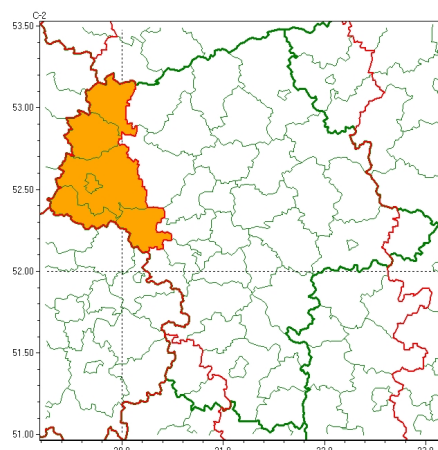

Zasięg ostrzeżeń w województwie

Burze z gradem  
2023-06-21 09:11

Upał  
2023-06-21 09:11

**WOJEWÓDZTWO MAZOWIECKIE**  
**OSTRZEŃNIA METEOROLOGICZNE ZBIORCZO NR 110**  
**WYKAZ OBOWIĄZUJĄCYCH OSTRZEŃNIA**  
**o godz. 09:11 dnia 21.06.2023**

Zjawisko/Stopień zagrożenia	Burze z gradem/1
Obszar (w nawiasie numer ostrzeżenia dla powiatu)	powiaty: białobrzeski(41), ciechanowski(35), garwoliński(45), grodziski(39), grójecki(42), kozienicki(42), legionowski(34), lipski(42), makowski(37), miński(38), mławski(37), nowodworski(34), ostrołęcki(41), Ostrołęka(41), ostrowski(40), otwocki(38), piaseczyński(38), płoński(33), pruszkowski(38), przasnyski(39), pułtuski(35), Radom(44), radomski(44), Siedlce(44), siedlecki(44), sokołowski(42), Warszawa(36), warszawski zachodni(37), węgrowski(40), wołomiński(36), wyszkowski(37), zwoleński(44), yardowski(39)
Ważność	od godz. 16:00 dnia 21.06.2023 do godz. 02:00 dnia 22.06.2023
Prawdopodobieństwo	70%
Przebieg	Prognozowane są burze, którym miejscami będą towarzyszyć silne opady deszczu od 20 mm do 35 mm oraz porywy wiatru do 80 km/h. Miejscami grad.
SMS	IMGW-PIB OSTRZEŻENIA: BURZE Z GRADEM/1 mazowieckie (33 powiatów) od 16:00/21.06 do 02:00/22.06.2023 deszcz 35 mm, grad, porywy 80km/h. Dotyczy powiatów: białobrzeski, ciechanowski, garwoliński, grodziski, grójecki, kozienicki, legionowski, lipski, makowski, miński, mławski, nowodworski, ostrołęcki, Ostrołęka, ostrowski, otwocki, piaseczyński, płoński, pruszkowski, przasnyski, pułtuski, Radom, radomski, Siedlce, siedlecki, sokołowski, Warszawa, warszawski zachodni, węgrowski, wołomiński, wyszkowski, zwoleński i yardowski.
RSO	Woj. mazowieckie (33 powiatów), IMGW-PIB wydał ostrzeżenie pierwszego stopnia o burzach z gradem
Uwagi	Brak.
Zjawisko/Stopień zagrożenia	Burze z gradem/2